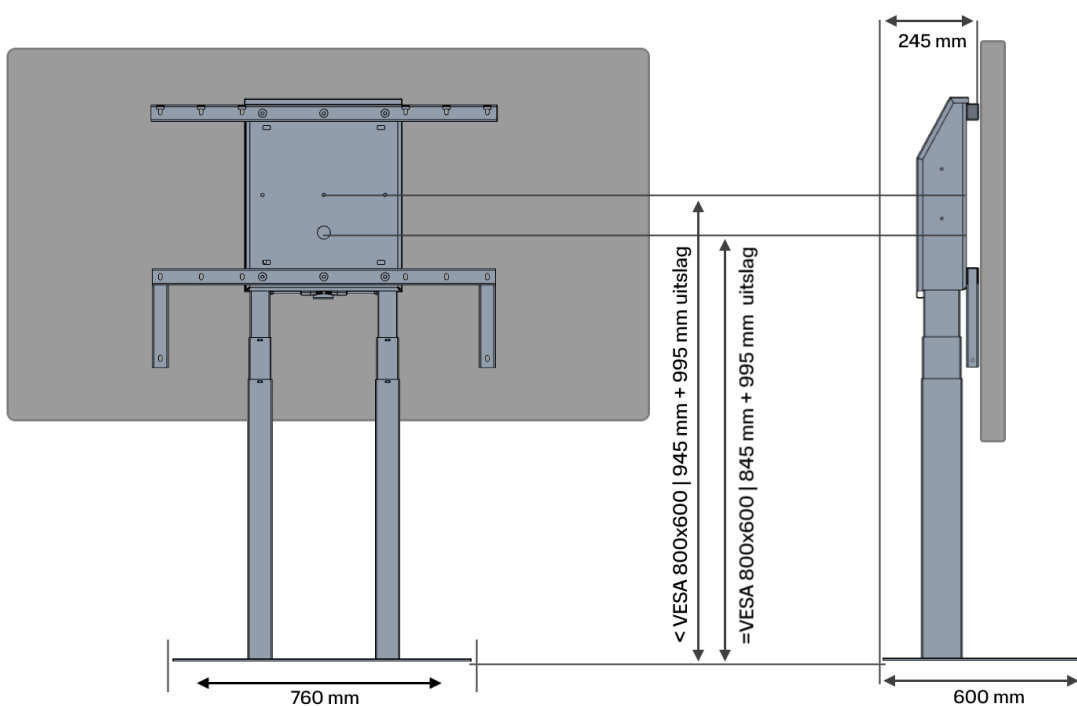

De vrijstaande lift is extra hoog in hoogte verstelbaar, waardoor deze goed afgesteld kan worden op elke ruimte en toepassing.

De 995 mm grote verstelbaarheid maakt dat de mobiele lift ook perfect geschikt is voor een display in combinatie met een videoconference systeem, gemonteerd onder het scherm.

Sterk en stijlvol

De vrijstaande lift beschikt over een slank maar ijzersterk frame wat het mogelijk maakt om schermen tot wel 120 KG te monteren.

Ingebouwde stekkerdoos

De lift is voorzien van een ingebouwde stekkerdoos, waar naast de lift zelf twee andere apparaten op kunnen worden aangesloten; zoals de voeding van het display zelf en een videoconferencing camera.

VERSTELBAARHEID

- Hoogteverstelling: Elektrisch
- Maximale uitslag: 995 mm
- Snelheid: 45 mm/s

VESA-BEVESTIGING

- Minimaal 200x200mm
- Maximaal 800x600mm

SCHERMAFMETINGEN

- Minimaal 55 inch
- Maximaal 98 inch

DRAAGVERMOGEN

- Maximaal 120 KG

VERPAKKING

- Afmetingen (L/B/D): 1124x674x153 mm
- Gewicht (totaal): 58 KG
- Aantal eenheden op pallet: 4 stuks
- SKU: UDM202-VL

SPECIFICATIES ULTRA FERRO VRIJSTAANDE LIFT

AFMETINGEN