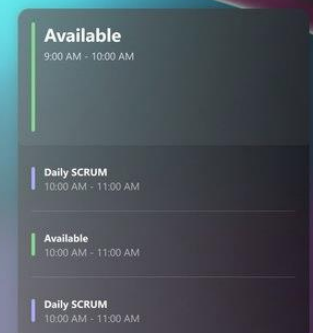

4K Image – 500 Nits

Uiteraard hebben de schermen van ULTRA een Ultra HD resolutie en een hoge helderheid tot wel 500 nits*. Perfect voor gebruik in ruimtes met veel daglicht.

Wireless Sharing

Draadloos delen met Windows, Apple en Chrome devices. Het is mogelijk met de schermen van ULTRA. Je kunt zelfs meerdere apparaten tegelijk verbinden.

USB-C Data + Power

Een laptop met het ULTRA scherm verbinden kan met één enkele USB-C kabel. De laptop laadt op, deelt het beeld en geluid en kan zelfs worden bediend met een op de ULTRA aangesloten toetsenbord en muis.

OPS Slot

Het scherm gebruiken als planbord, vergaderscherm of voor uw eigen applicaties? Met de optionele OPS PC maakt u het scherm zo veelzijdig als een 'normale' computer. ULTRA biedt een OPS PC met een krachtige Intel i5 en de nog krachtigere Intel i7 processor voor al uw werkzaamheden.

Anti Reflectie Beeldscherm

Beeldschermen in kantoren en winkels worden juist overdag veel gebruikt. Lichtinval van buiten kan dan zorgen voor vervelende reflecties, waardoor de informatie op het scherm minder duidelijk of zelfs onleesbaar wordt.

De schermen van ULTRA beschikken over een ultra mat beeldoppervlak, waardoor reflecties verleden tijd zijn.

4K Landscape & Portrait

De schermen van Ultra zijn gemaakt om dagelijks lange perioden aan te staan. Perfect voor vergaderruimtes en narrowcasting.

Alle formaten beeldschermen van Ultra zijn zowel in landscape en portret modus te gebruiken. De ingebouwde tilt-sensor zorgt ervoor dat je hiervoor niks hoeft in te stellen; wanneer je het scherm een kwartslag draait, draait het beeld automatisch mee!

Microsoft Teams, Zoom of Google Meet?

De ULTRA schermen zijn perfect geschikt voor videoconferencing met elk platform, zoals Microsoft Teams, Zoom en Google Meet.